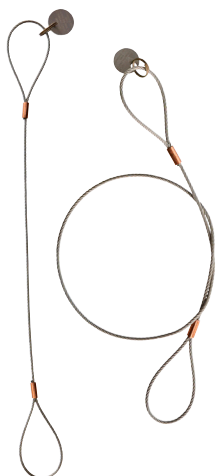

Art.nr:	Nobb:	Benevnelse:
264630104	55755280	WIRE M/ØYE 3MMX0.5M SF 316
264630203	55755295	WIRE M/ØYE 3MMX1.0M SF 316
264630302	55755306	WIRE M/ØYE 3MMX1.5M SF 316
264630401	55755314	WIRE M/ØYE 4MMX0.5M SF 316
264630500	55755325	WIRE M/ØYE 4MMX1.0M SF 316
264630609	55755333	WIRE M/ØYE 4MMX1.5M SF 316
264630708	55755344	WIRE M/ØYE 5MMX0.5M SF 316
264630807	55755352	WIRE M/ØYE 5MMX1.0M SF 316
264630906	55755363	WIRE M/ØYE 5MMX1.5M SF 316
264631003	55755378	WIRE M/ØYE 6MMX0.5M SF 316
264631102	55755382	WIRE M/ØYE 6MMX1.0M SF 316