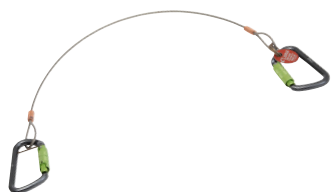

Art.nr:	Nobb:	Benevnelse:
265340109	55989106	WIRE 3MMX0.5M KARABIN WL SF316
265340208	55555583	WIRE 3MMX1.0M KARABIN WL SF316

Anbefalt verktøyvekt maks. 2 kg

Art.nr:	Nobb:	Benevnelse:
265340307	55989125	WIRE 3MMX0.5M ALUKAR WL SF 316
265340406	55989080	WIRE 3MMX1.0M ALUKAR WL SF 316

Anbefalt verktøyvekt maks. 2 kg